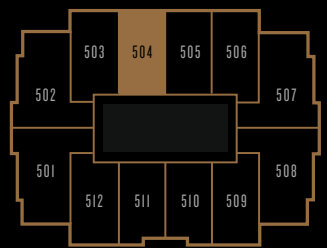

One Bedroom *Unit 504* *Level 5*

SELLABLE AREA

	<i>sq.m</i>
<i>Interior Unit Area</i>	111
<i>Balcony Unit Area</i>	23
<i>Total Unit Area</i>	134

SIDE VIEW